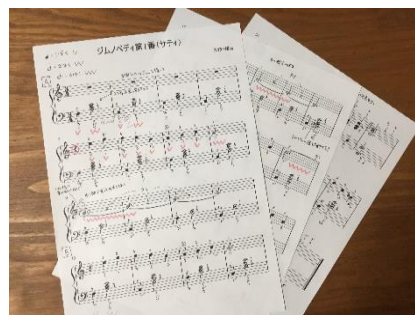

このレポートの使用に当たっては、以上にご同意いただいた上、ご自身の責任のもとご活用いただきますようお願いいたします。

■ 【特典】 ジムノペディ第1番（サティ）

出だしのイントロがとっても印象的です。ここだけ弾いているだけでもそれなりに上手く聞こえます！サティの独特の音の響きを味わって弾いてみてください。ペダルを使って弾くのがおすすめです！

難易度・・・★★★★☆

楽譜です（PDF形式）

楽譜です。[こちら](#)をクリックしたら画像が出てきます。印刷してお使いください。計3枚

※書き込みありの楽譜は
[こちら](#)をクリックしてください。

動画 2-1 です (18分)

※下の画像をクリックすると動画が見られるようになっています。

A Bの部分です。

動画 2-2 終です (21分)

※下の画像をクリックすると動画が見られるようになっています。

Cから最後までです。

練習方法の動画です（11分）