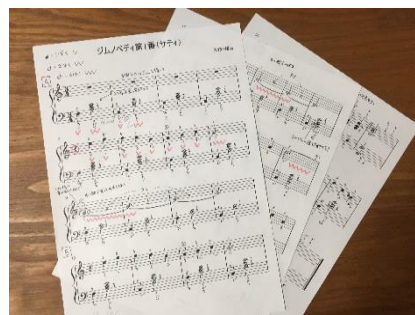

このレポートの使用に当たっては、以上にご同意いただいた上、ご自身の責任のもとご活用いただきますようお願いいたします。

■ 【特典】 ジムノペディ第1番（サティ）

出だしのイントロがとっても印象的です。ここだけ弾いているだけでもそれなりに上手く聞こえます！サティの独特の音の響きを味わって弾いてみてください。ペダルを使って弾くのがおすすめです！

難易度・・・★★★★☆

楽譜です（PDF形式）

楽譜です。[こちら](#)をクリックしたら画像が出てきます。印刷してお使いください。計3枚

※書き込みありの楽譜は
[こちら](#)をクリックしてください。

【指使い付楽譜】

指使いのみ書かれている楽譜は[こちら](#)。

【チェック用楽譜】

チェック用楽譜は[こちら](#)。ドレミや指番号表示のない、まっさらな楽譜です。

動画 2-1 です (18分)

※下の画像をクリックすると動画が見られるようになっています。

A Bの部分です。